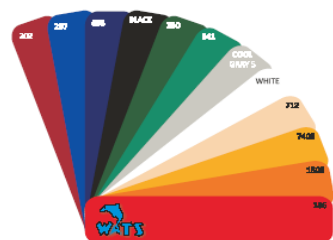

potlač môže byť vyhotovená priamo na bránu
potlač môže byť vyhotovená na doplnkový baner
Ceny sa vypočítavajú individuálne